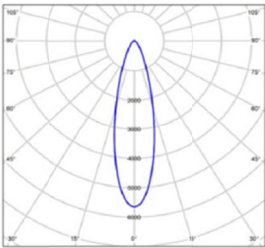

LIGHT DISTRIBUTION @ 000 LUMINAIRE DATA

MODEL:	ELF 10-18ET-130BK
BEAM ANGLE:	15. °
POWER:	18. W
LUMENS:	182 lm
CBCP	/
EFFICACY:	99.1 lm/W

MODEL:	EL 510-18ET-230B
BEAM ANGLE:	23°
POWER:	18. W
LUMENS:	1710 lm
CBCP	/
EFFICACY:	92 lm/W

MODEL:	ELF 10-18ET-330BK
BEAM ANGLE:	33°
POWER:	18. W
LUMENS:	158 lm
CBCP	/
EFFICACY:	85. lm/W

MODEL:	EL 510-18ET-430B
BEAM ANGLE:	41. °
POWER:	18. W
LUMENS:	1763 lm
CBCP	/
EFFICACY:	95 lm/W

MINI FLOOD III - MODEL: ELF5

Linear Luminaires

WAC ARCHITECTURAL

PROJECT:

TYPE:

MODEL: ELF510-18ET-F30BK
BEAM ANGLE: 23°X48°
POWER: 18.6W
LUMENS: 1593 lm
CBCP: /
EFFICACY: 86 lm/W

MODEL: ELF510-24ET-130BK
BEAM ANGLE: 15.3°
POWER: 25.5W
LUMENS: 2334 lm
CBCP: /
EFFICACY: 91.5 lm/W

MODEL: ELF510-24ET-230BK
BEAM ANGLE: 23°
POWER: 25.5W
LUMENS: 2192 lm
CBCP: /
EFFICACY: 86 lm/W

MODEL: ELF510-24ET-330BK
BEAM ANGLE: 33°
POWER: 25.5W
LUMENS: 2030 lm
CBCP: /
EFFICACY: 80 lm/W

MODEL: ELF510-24ET-430BK
BEAM ANGLE: 41.3°
POWER: 25.5W
LUMENS: 2060 lm
CBCP: /
EFFICACY: 88.6 lm/W