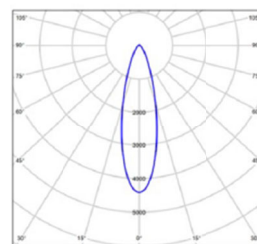

LIGHT DISTRIBUTION @ 000 LUMINAIRE DATA

MODEL:	ELF 10-18ET-130BK
BEAM ANGLE:	15. °
POWER:	18. W
LUMENS:	182 lm
CBCP	/
EFFICACY:	99.1 lm/W

MODEL:	EL 510-18ET-230B
BEAM ANGLE:	23°
POWER:	18. W
LUMENS:	1710 lm
CBCP	/
EFFICACY:	92 lm/W