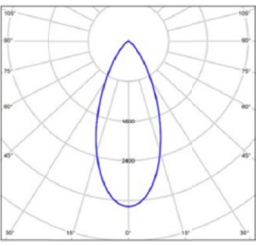

LIGHT DISTRIBUTION @ 000 LUMINAIRE DATA

MODEL:	ELF 10-18ET-130BK
BEAM ANGLE:	15. °
POWER:	18. W
LUMENS:	182 lm
CBCP	/
EFFICACY:	99.1 lm/W

MODEL:	EL 510-18ET-230B
BEAM ANGLE:	23°
POWER:	18. W
LUMENS:	1710 lm
CBCP	/
EFFICACY:	92 lm/W

MODEL:	ELF 10-18ET-330BK
BEAM ANGLE:	33°
POWER:	18. W
LUMENS:	158 lm
CBCP	/
EFFICACY:	85. lm/W

MODEL:	EL 510-18ET-430B
BEAM ANGLE:	41. °
POWER:	18. W
LUMENS:	1763 lm
CBCP	/
EFFICACY:	95 lm/W

MINI FLOOD III - MODEL: ELF5

Linear Luminaires

WAC ARCHITECTURAL

PROJECT:

TYPE:

MODEL: ELF510-18ET-F30BK
BEAM ANGLE: 23°X48°
POWER: 18.6W
LUMENS: 1593 lm
CBCP: /
EFFICACY: 86 lm/W

MODEL: ELF510-24ET-130BK
BEAM ANGLE: 15.3°
POWER: 25.5W
LUMENS: 2334 lm
CBCP: /
EFFICACY: 91.5 lm/W

MODEL: ELF510-24ET-230BK
BEAM ANGLE: 23°
POWER: 25.5W
LUMENS: 2192 lm
CBCP: /
EFFICACY: 86 lm/W

MODEL: ELF510-24ET-330BK
BEAM ANGLE: 33°
POWER: 25.5W
LUMENS: 2030 lm
CBCP: /
EFFICACY: 80 lm/W

MODEL: ELF510-24ET-430BK
BEAM ANGLE: 41.3°
POWER: 25.5W
LUMENS: 2060 lm
CBCP: /
EFFICACY: 88.6 lm/W