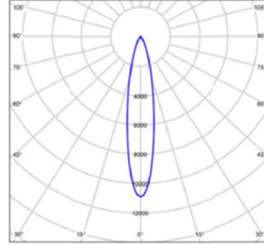

LIGHT DISTRIBUTION @ 000 LUMINAIRE DATA

MODEL:	ELF 10-18ET-130BK
BEAM ANGLE:	15. °
POWER:	18. W
LUMENS:	182 lm
CBCP	/
EFFICACY:	99.1 lm/W

MODEL:	EL 510-18ET-230B
BEAM ANGLE:	23°
POWER:	18. W
LUMENS:	1710 lm
CBCP	/
EFFICACY:	92 lm/W

MODEL:	ELF 10-18ET-330BK
BEAM ANGLE:	33°
POWER:	18. W
LUMENS:	158 lm
CBCP	/
EFFICACY:	85. lm/W

MODEL:	EL 510-18ET-430B
BEAM ANGLE:	41. °
POWER:	18. W
LUMENS:	1763 lm
CBCP	/
EFFICACY:	95 lm/W

MINI FLOOD III - MODEL: ELF5

Linear Luminaires

WAC ARCHITECTURAL

PROJECT:

TYPE:

MODEL: ELF510-18ET-F30BK
BEAM ANGLE: 23°X48°
POWER: 18.6W
LUMENS: 1593 lm
CBCP: /
EFFICACY: 86 lm/W

MODEL: ELF510-24ET-130BK
BEAM ANGLE: 15.3°
POWER: 25.5W
LUMENS: 2334 lm
CBCP: /
EFFICACY: 91.5 lm/W

MODEL: ELF510-24ET-230BK
BEAM ANGLE: 23°
POWER: 25.5W
LUMENS: 2192 lm
CBCP: /
EFFICACY: 86 lm/W

MODEL: ELF510-24ET-330BK
BEAM ANGLE: 33°
POWER: 25.5W
LUMENS: 2030 lm
CBCP: /
EFFICACY: 80 lm/W

MODEL: ELF510-24ET-430BK
BEAM ANGLE: 41.3°
POWER: 25.5W
LUMENS: 2060 lm
CBCP: /
EFFICACY: 88.6 lm/W