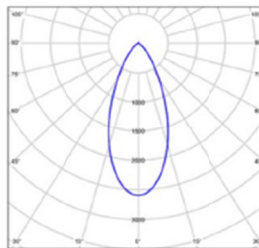

LIGHT DISTRIBUTION @ 000 LUMINAIRE DATA

MODEL:	ELF 10-18ET-130BK
BEAM ANGLE:	15. °
POWER:	18. W
LUMENS:	182 lm
CBCP	/
EFFICACY:	99.1 lm/W

MODEL:	EL 510-18ET-230B
BEAM ANGLE:	23°
POWER:	18. W
LUMENS:	1710 lm
CBCP	/
EFFICACY:	92 lm/W

MODEL:	ELF 10-18ET-330BK
BEAM ANGLE:	33°
POWER:	18. W
LUMENS:	158 lm
CBCP	/
EFFICACY:	85. lm/W

MODEL:	EL 510-18ET-430B
BEAM ANGLE:	41. °
POWER:	18. W
LUMENS:	1763 lm
CBCP	/
EFFICACY:	95 lm/W

MINI FLOOD III - MODEL: ELF5