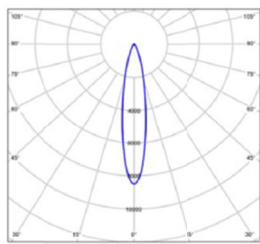

LIGHT DISTRIBUTION @ 000 LUMINAIRE DATA

MODEL:	ELF 10-18ET-130BK
BEAM ANGLE:	15. °
POWER:	18. W
LUMENS:	182 lm
CBCP	/
EFFICACY:	99.1 lm/W

MODEL:	EL 510-18ET-230B
BEAM ANGLE:	23°
POWER:	18. W
LUMENS:	1710 lm
CBCP	/
EFFICACY:	92 lm/W