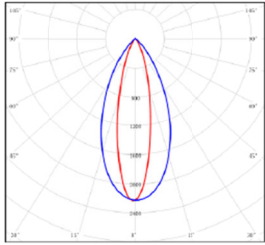

LIGHT DISTRIBUTION @ 000 LUMINAIRE DATA

MODEL:	ELF 10-18ET-130BK
BEAM ANGLE:	15. °
POWER:	18. W
LUMENS:	182 lm
CBCP	/
EFFICACY:	99.1 lm/W

MODEL:	EL 510-18ET-230B
BEAM ANGLE:	23°
POWER:	18. W
LUMENS:	1710 lm
CBCP	/
EFFICACY:	92 lm/W

MODEL:	ELF 10-18ET-330BK
BEAM ANGLE:	33°
POWER:	18. W
LUMENS:	158 lm
CBCP	/
EFFICACY:	85. lm/W

MODEL:	EL 510-18ET-430B
BEAM ANGLE:	41. °
POWER:	18. W
LUMENS:	1763 lm
CBCP	/
EFFICACY:	95 lm/W

MINI FLOOD III - MODEL: ELF5

Linear Luminaires

WAC ARCHITECTURAL

PROJECT:

TYPE:

MODEL: ELF510-18ET-F30BK
BEAM ANGLE: 23°X48°
POWER: 18.6W
LUMENS: 1593 lm
CBCP: /
EFFICACY: 86 lm/W

MODEL: ELF510-24ET-130BK
BEAM ANGLE: 15.3°
POWER: 25.5W
LUMENS: 2334 lm
CBCP: /
EFFICACY: 91.5 lm/W