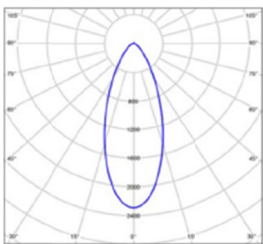

LIGHT DISTRIBUTION @ 000 LUMINAIRE DATA

MODEL:	ELF 10-18ET-130BK
BEAM ANGLE:	15. °
POWER:	18. W
LUMENS:	182 lm
CBCP	/
EFFICACY:	99.1 lm/W

MODEL:	EL 510-18ET-230B
BEAM ANGLE:	23°
POWER:	18. W
LUMENS:	1710 lm
CBCP	/
EFFICACY:	92 lm/W