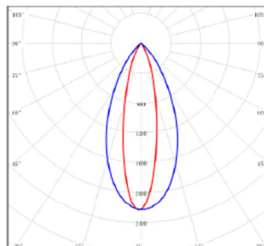

LIGHT DISTRIBUTION @ 000 LUMINAIRE DATA

MODEL:	ELF 10-18ET-130BK
BEAM ANGLE:	15. °
POWER:	18. W
LUMENS:	182 lm
CBCP	/
EFFICACY:	99.1 lm/W

MODEL:	EL 510-18ET-230B
BEAM ANGLE:	23°
POWER:	18. W
LUMENS:	1710 lm
CBCP	/
EFFICACY:	92 lm/W

MODEL:	ELF 10-18ET-330BK
BEAM ANGLE:	33°
POWER:	18. W
LUMENS:	158 lm
CBCP	/
EFFICACY:	85. lm/W

MODEL:	EL 510-18ET-430B
BEAM ANGLE:	41. °
POWER:	18. W
LUMENS:	1763 lm
CBCP	/
EFFICACY:	95 lm/W

MINI FLOOD III - MODEL: ELF5

Linear Luminaires

WAC ARCHITECTURAL

PROJECT:

TYPE:

MODEL: ELF510-18ET-F30BK
BEAM ANGLE: 23°X48°
POWER: 18.6W
LUMENS: 1593 lm
CBCP: /
EFFICACY: 86 lm/W

MODEL: ELF510-24ET-130BK
BEAM ANGLE: 15.3°
POWER: 25.5W
LUMENS: 2334 lm
CBCP: /
EFFICACY: 91.5 lm/W

MODEL: ELF510-24ET-230BK
BEAM ANGLE: 23°
POWER: 25.5W
LUMENS: 2192 lm
CBCP: /
EFFICACY: 86 lm/W

MODEL: ELF510-24ET-330BK
BEAM ANGLE: 33°
POWER: 25.5W
LUMENS: 2030 lm
CBCP: /
EFFICACY: 80 lm/W

MODEL: ELF510-24ET-430BK
BEAM ANGLE: 41.3°
POWER: 25.5W
LUMENS: 2060 lm
CBCP: /
EFFICACY: 88.6 lm/W