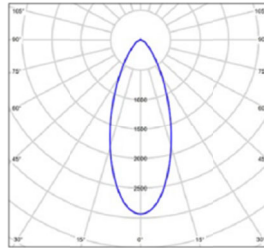

LIGHT DISTRIBUTION @ 000 LUMINAIRE DATA

MODEL:	ELF 10-18ET-130BK
BEAM ANGLE:	15. °
POWER:	18. W
LUMENS:	182 lm
CBCP	/
EFFICACY:	99.1 lm/W

MODEL:	EL 510-18ET-230B
BEAM ANGLE:	23°
POWER:	18. W
LUMENS:	1710 lm
CBCP	/
EFFICACY:	92 lm/W

MODEL:	ELF 10-18ET-330BK
BEAM ANGLE:	33°
POWER:	18. W
LUMENS:	158 lm
CBCP	/
EFFICACY:	85. lm/W

MODEL:	EL 510-18ET-430B
BEAM ANGLE:	41. °
POWER:	18. W
LUMENS:	1763 lm
CBCP	/
EFFICACY:	95 lm/W

MINI FLOOD III - MODEL: ELF5

Linear Luminaires

WAC ARCHITECTURAL

PROJECT:

TYPE:

MODEL: ELF510-18ET-F30BK
BEAM ANGLE: 23°X48°
POWER: 18.6W
LUMENS: 1593 lm
CBCP: /
EFFICACY: 86 lm/W

MODEL: ELF510-24ET-130BK
BEAM ANGLE: 15.3°
POWER: 25.5W
LUMENS: 2334 lm
CBCP: /
EFFICACY: 91.5 lm/W

MODEL: ELF510-24ET-230BK
BEAM ANGLE: 23°
POWER: 25.5W
LUMENS: 2192 lm
CBCP: /
EFFICACY: 86 lm/W

MODEL: ELF510-24ET-330BK
BEAM ANGLE: 33°
POWER: 25.5W
LUMENS: 2030 lm
CBCP: /
EFFICACY: 80 lm/W

MODEL: ELF510-24ET-430BK
BEAM ANGLE: 41.3°
POWER: 25.5W
LUMENS: 2060 lm
CBCP: /
EFFICACY: 88.6 lm/W