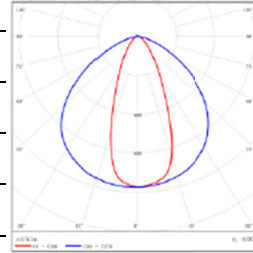

## LIGHT DISTRIBUTION@3000K LUMINAIRE DATA

**MODEL:** AELC710-12ET-2030BK

**BEAM ANGLE:** 20°

**POWER:** 12W

**LUMENS:** 515 lm

**CBCP:** /

**EFFICACY:** 46.1 lm/W

**MODEL:** AELC710-12ET-4030BK

**BEAM ANGLE:** 40°

**POWER:** 12W

**LUMENS:** 667 lm

**CBCP:** /

**EFFICACY:** 60.2 lm/W

**MODEL:** AELC710-12ET-6030BK

**BEAM ANGLE:** 60°

**POWER:** 12W