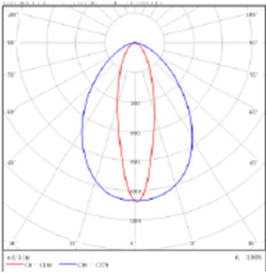

## LIGHT DISTRIBUTION@3000K LUMINAIRE DATA

**MODEL:** AELC710-12ET-2030BK

**BEAM ANGLE:** 20°

**POWER:** 12W

**LUMENS:** 515 lm

**CBCP:** /

**EFFICACY:** 46.1 lm/W

**MODEL:** AELC710-12ET-4030BK

**BEAM ANGLE:** 40°

**POWER:** 12W

**LUMENS:** 667 lm

**CBCP:** /

**EFFICACY:** 60.2 lm/W

**MODEL:** AELC710-12ET-6030BK

**BEAM ANGLE:** 60°

**POWER:** 12W