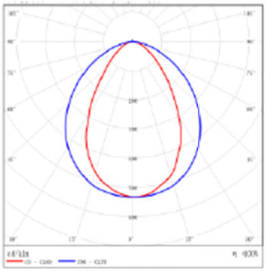

## LIGHT DISTRIBUTION@3000K LUMINAIRE DATA

**MODEL:** AELC710-12ET-2030BK

**BEAM ANGLE:** 20°

**POWER:** 12W

**LUMENS:** 515 lm

**CBCP:** /

**EFFICACY:** 46.1 lm/W

**MODEL:** AELC710-12ET-4030BK

**BEAM ANGLE:** 40°

**POWER:** 12W

**LUMENS:** 667 lm

**CBCP:** /

**EFFICACY:** 60.2 lm/W

**MODEL:** AELC710-12ET-6030BK

**BEAM ANGLE:** 60°

**POWER:** 12W