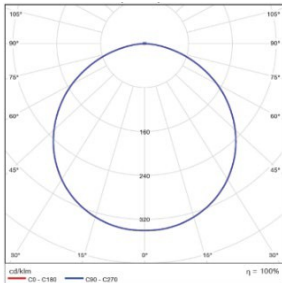

### LIGHT DISTRIBUTION@3000K LUMINAIRE DATA

<b>MODEL:</b>	AEIL210-12ETF027BK
<b>BEAM ANGLE:</b>	115°
<b>POWER:</b>	13.4W
<b>LUMENS:</b>	763.6 lm
<b>CBCP:</b>	/
<b>EFFICACY:</b>	56.8 lm /W

<b>MODEL:</b>	AEIL205-06ETF027BK
<b>BEAM ANGLE:</b>	115°
<b>POWER:</b>	6.8W
<b>LUMENS:</b>	357 lm
<b>CBCP:</b>	/
<b>EFFICACY:</b>	52.5 lm /W