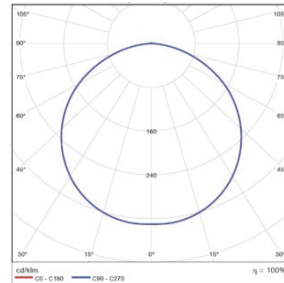

### LIGHT DISTRIBUTION@3000K LUMINAIRE DATA

<b>MODEL:</b>	AEIL210-12ETF027BK
<b>BEAM ANGLE:</b>	115°
<b>POWER:</b>	13.4W
<b>LUMENS:</b>	763.6 lm
<b>CBCP:</b>	/
<b>EFFICACY:</b>	56.8 lm /W

<b>MODEL:</b>	AEIL205-06ETF027BK
<b>BEAM ANGLE:</b>	115°
<b>POWER:</b>	6.8W
<b>LUMENS:</b>	357 lm
<b>CBCP:</b>	/
<b>EFFICACY:</b>	52.5 lm /W