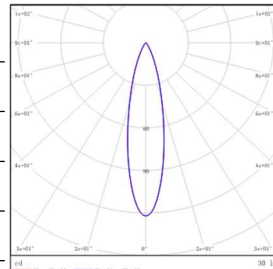

### Light Distribution Curve @3000K data

**MODEL:** AEIR4NF-04MT1F3SS  
**MODEL:** AEIR2NF-04MT1F3SS  
**BEAM ANGLE:** 14 °  
**POWER:** 4 W  
**LUMENS:** 34.8 lm  
**CBCP:** 269 cd  
**EFFICACY:** 8.6 lm/W