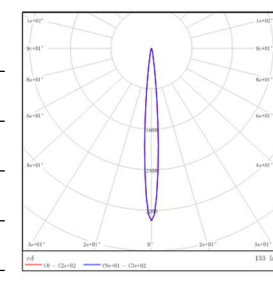

### Light Distribution Curve @3000K data

**MODEL:** AEIR4NF-04MT1F3SS  
**MODEL:** AEIR2NF-04MT1F3SS  
**BEAM ANGLE:** 14 °  
**POWER:** 4 W  
**LUMENS:** 34.8 lm  
**CBCP:** 269 cd  
**EFFICACY:** 8.6 lm/W

**MODEL:** AEIR4NF-04MT2F3SS  
**MODEL:** AEIR2NF-04MT2F3SS  
**BEAM ANGLE:** 24 °  
**POWER:** 3.9 W  
**LUMENS:** 30.5 lm  
**CBCP:** 123.6 cd  
**EFFICACY:** 7.7 lm/W

**MODEL:** AEIR4NF-04MTFF3SS  
**MODEL:** AEIR2NF-04MTFF3SS  
**BEAM ANGLE:** 16 ° × 23 °  
**POWER:** 3.9 W  
**LUMENS:** 32.3 lm  
**CBCP:** 172.2 cd  
**EFFICACY:** 8.3 lm/W

**MODEL:** AEIR4NF-04MTL30SS  
**MODEL:** AEIR2NF-04MTL30SS  
**BEAM ANGLE:** 8.4 ° × 77.2 °  
**POWER:** 4.4 W  
**LUMENS:** 57.8 lm  
**CBCP:** 233.2 cd  
**EFFICACY:** 13.3 lm/W

**MODEL:** AEIR4NF-04MT130SS  
**MODEL:** AEIR2NF-04MT130SS  
**BEAM ANGLE:** 10 °  
**POWER:** 4 W  
**LUMENS:** 122.3 lm  
**CBCP:** 1977 cd  
**EFFICACY:** 30 lm/W

**MODEL:** AEIR4NF-04MT230SS  
**MODEL:** AEIR2NF-04MT230SS  
**BEAM ANGLE:** 20 °  
**POWER:** 4 W  
**LUMENS:** 80.6 lm  
**CBCP:** 474.9 cd  
**EFFICACY:** 19.8 lm/W

**MODEL:** AEIR4NF-04MT330SS  
**MODEL:** AEIR2NF-04MT330SS  
**BEAM ANGLE:** 28.3 °  
**POWER:** 4.1 W  
**LUMENS:** 82.6 lm  
**CBCP:** 276.2 cd  
**EFFICACY:** 20.3 lm/W