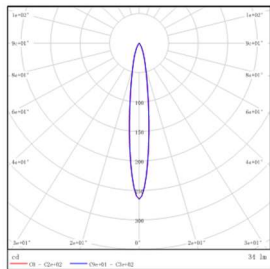

### Light Distribution Curve @3000K data

**MODEL:** AEIR4NF-04MT1F3SS  
**MODEL:** AEIR2NF-04MT1F3SS  
**BEAM ANGLE:** 14 °  
**POWER:** 4 W  
**LUMENS:** 34.8 lm  
**CBCP:** 269 cd  
**EFFICACY:** 8.6 lm/W