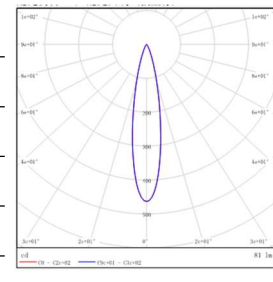

### Light Distribution Curve @3000K data

**MODEL:** AEIR4NF-04MT1F3SS  
**MODEL:** AEIR2NF-04MT1F3SS  
**BEAM ANGLE:** 14 °  
**POWER:** 4 W  
**LUMENS:** 34.8 lm  
**CBCP:** 269 cd  
**EFFICACY:** 8.6 lm/W

**MODEL:** AEIR4NF-04MT2F3SS  
**MODEL:** AEIR2NF-04MT2F3SS  
**BEAM ANGLE:** 24 °  
**POWER:** 3.9 W  
**LUMENS:** 30.5 lm  
**CBCP:** 123.6 cd  
**EFFICACY:** 7.7 lm/W

**MODEL:** AEIR4NF-04MTFF3SS  
**MODEL:** AEIR2NF-04MTFF3SS  
**BEAM ANGLE:** 16 ° × 23 °  
**POWER:** 3.9 W  
**LUMENS:** 32.3 lm  
**CBCP:** 172.2 cd  
**EFFICACY:** 8.3 lm/W

**MODEL:** AEIR4NF-04MTL30SS  
**MODEL:** AEIR2NF-04MTL30SS  
**BEAM ANGLE:** 8.4 ° × 77.2 °  
**POWER:** 4.4 W  
**LUMENS:** 57.8 lm  
**CBCP:** 233.2 cd  
**EFFICACY:** 13.3 lm/W

**MODEL:** AEIR4NF-04MT130SS  
**MODEL:** AEIR2NF-04MT130SS  
**BEAM ANGLE:** 10 °  
**POWER:** 4 W  
**LUMENS:** 122.3 lm  
**CBCP:** 1977 cd  
**EFFICACY:** 30 lm/W