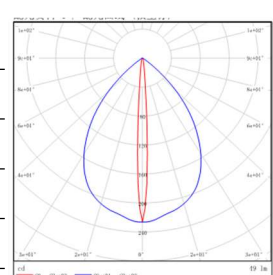

### Light Distribution Curve @3000K data

**MODEL:** AEIR4NF-04MT1F3SS  
**MODEL:** AEIR2NF-04MT1F3SS  
**BEAM ANGLE:** 14 °  
**POWER:** 4 W  
**LUMENS:** 34.8 lm  
**CBCP:** 269 cd  
**EFFICACY:** 8.6 lm/W

**MODEL:** AEIR4NF-04MT2F3SS  
**MODEL:** AEIR2NF-04MT2F3SS  
**BEAM ANGLE:** 24 °  
**POWER:** 3.9 W  
**LUMENS:** 30.5 lm  
**CBCP:** 123.6 cd  
**EFFICACY:** 7.7 lm/W

**MODEL:** AEIR4NF-04MTFF3SS  
**MODEL:** AEIR2NF-04MTFF3SS  
**BEAM ANGLE:** 16 ° × 23 °  
**POWER:** 3.9 W  
**LUMENS:** 32.3 lm  
**CBCP:** 172.2 cd  
**EFFICACY:** 8.3 lm/W

**MODEL:** AEIR4NF-04MTL30SS  
**MODEL:** AEIR2NF-04MTL30SS  
**BEAM ANGLE:** 8.4 ° × 77.2 °  
**POWER:** 4.4 W  
**LUMENS:** 57.8 lm  
**CBCP:** 233.2 cd  
**EFFICACY:** 13.3 lm/W

**MODEL:** AEIR4NF-04MT130SS  
**MODEL:** AEIR2NF-04MT130SS  
**BEAM ANGLE:** 10 °  
**POWER:** 4 W  
**LUMENS:** 122.3 lm  
**CBCP:** 1977 cd  
**EFFICACY:** 30 lm/W