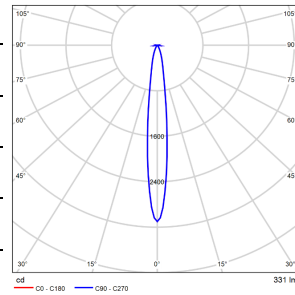

### Light Distribution @3000K Data

**MODEL:** AEP1NI-08ELS30BK  
**BEAM ANGLE:** 6°  
**POWER:** 9.2W  
**LUMENS:** 441lm  
**CBCP:** /  
**EFFICACY:** 47.9lm/W

**MODEL:** AEP1NI-08EL130BK  
**BEAM ANGLE:** 13°  
**POWER:** 9.2W  
**LUMENS:** 331lm  
**CBCP:** /  
**EFFICACY:** 36.2lm/W