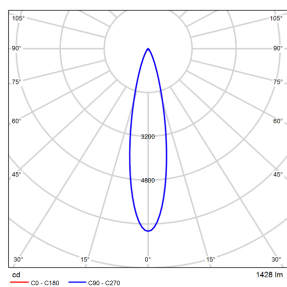

### Light Distribution @3000K Data

**MODEL:** AEP1MI-29ELS30BK  
**BEAM ANGLE:** 6°  
**POWER:** 34W  
**LUMENS:** 1725lm  
**CBCP:** /  
**EFFICACY:** 50.7lm/W

**MODEL:** AEP1MI-29EL130BK  
**BEAM ANGLE:** 13°  
**POWER:** 33.9W  
**LUMENS:** 1364lm  
**CBCP:** /  
**EFFICACY:** 40.2lm/W