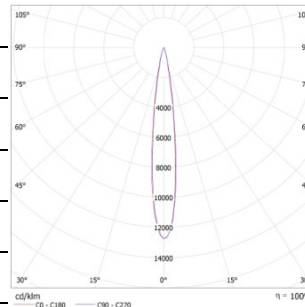

### Light Distribution @3000K data

**MODEL:** AEP1TI-03ETS40BK

**BEAM ANGLE:** 7°

**POWER:** 3.1W

**LUMENS:** 156.6lm

**CBCP:** /

**EFFICACY:** 51lm/W

**MODEL:** AEP1TI-03ET140BK

**BEAM ANGLE:** 13°

**POWER:** 3.1W

**LUMENS:** 157lm

**CBCP:** /

**EFFICACY:** 51lm/W

**MODEL:** AEP1TI-03ET340BK

**BEAM ANGLE:** 30°

**POWER:** 3.1W

**LUMENS:** 159.4lm

**CBCP:** /

**EFFICACY:** 51lm/W

**MODEL:** AEP1TI-03ET440BK

**BEAM ANGLE:** 40°

**POWER:** 3.1W

**LUMENS:** 144lm

**CBCP:** /