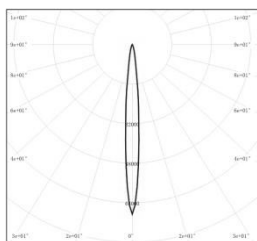

### Light Distribution @3000K Data

**MODEL:** AEP5MI-65MLV30BK  
**BEAM ANGLE:** 4°  
**POWER:** 70.64W  
**LUMENS:** 4019.8 lm  
**CBCP:** 432507 cd  
**EFFICACY:** 56.9 lm /W

**MODEL:** AEP5MI-65MLS30BK  
**BEAM ANGLE:** 6°  
**POWER:** 68.10W  
**LUMENS:** 3954.8 lm  
**CBCP:** 176617 cd  
**EFFICACY:** 58.07 lm /W