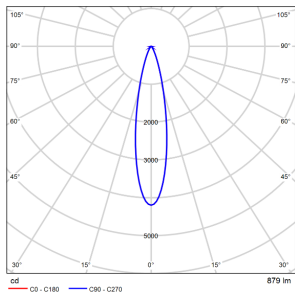

### Light Distribution @3000K Data

**MODEL:** AEP1SI-19ELS30BK  
**BEAM ANGLE:** 6°  
**POWER:** 22.2W  
**LUMENS:** 1096lm  
**CBCP:** /  
**EFFICACY:** 49.3lm/W

**MODEL:** AEP1SI-19EL130BK  
**BEAM ANGLE:** 13°  
**POWER:** 22.3W  
**LUMENS:** 868lm  
**CBCP:** /  
**EFFICACY:** 39lm/W