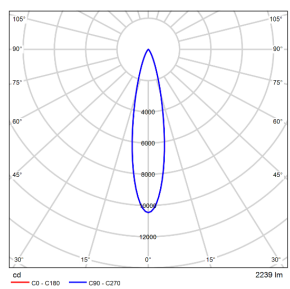

### Light Distribution @3000K Data

**MODEL:** AEP1LI-49ELS30BK  
**BEAM ANGLE:** 6°  
**POWER:** 54W  
**LUMENS:** 2911.8lm  
**CBCP:** /  
**EFFICACY:** 53.9lm/W

**MODEL:** AEP1LI-49EL130BK  
**BEAM ANGLE:** 13°  
**POWER:** 53.6W  
**LUMENS:** 2164.9lm  
**CBCP:** /  
**EFFICACY:** 40.4lm/W