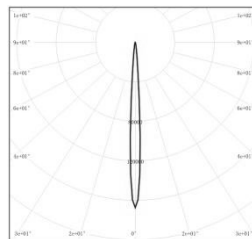

### Light Distribution @3000K Data

**MODEL:** AEP5MI-65MLV30BK  
**BEAM ANGLE:** 4°  
**POWER:** 70.64W  
**LUMENS:** 4019.8 lm  
**CBCP:** 432507 cd  
**EFFICACY:** 56.9 lm /W

**MODEL:** AEP5MI-65MLS30BK  
**BEAM ANGLE:** 6°  
**POWER:** 68.10W  
**LUMENS:** 3954.8 lm  
**CBCP:** 176617 cd  
**EFFICACY:** 58.07 lm /W