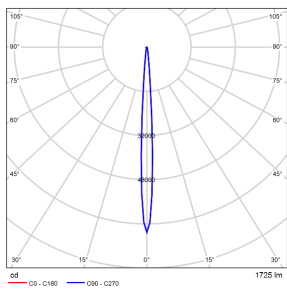

### Light Distribution @3000K Data

**MODEL:** AEP1MI-29ELS30BK  
**BEAM ANGLE:** 6°  
**POWER:** 34W  
**LUMENS:** 1725lm  
**CBCP:** /  
**EFFICACY:** 50.7lm/W

**MODEL:** AEP1MI-29EL130BK  
**BEAM ANGLE:** 13°  
**POWER:** 33.9W  
**LUMENS:** 1364lm  
**CBCP:** /  
**EFFICACY:** 40.2lm/W