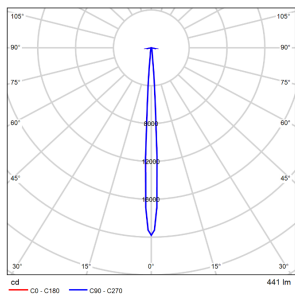

### Light Distribution @3000K Data

**MODEL:** AEP1NI-08ELS30BK  
**BEAM ANGLE:** 6°  
**POWER:** 9.2W  
**LUMENS:** 441lm  
**CBCP:** /  
**EFFICACY:** 47.9lm/W

**MODEL:** AEP1NI-08EL130BK  
**BEAM ANGLE:** 13°  
**POWER:** 9.2W  
**LUMENS:** 331lm  
**CBCP:** /  
**EFFICACY:** 36.2lm/W