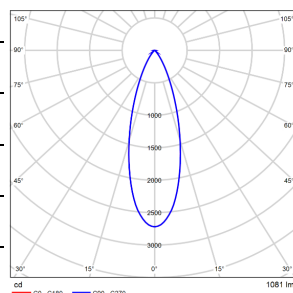

### Light Distribution @3000K Data

**MODEL:** AEP1SI-19ELS30BK  
**BEAM ANGLE:** 6°  
**POWER:** 22.2W  
**LUMENS:** 1096lm  
**CBCP:** /  
**EFFICACY:** 49.3lm/W

**MODEL:** AEP1SI-19EL130BK  
**BEAM ANGLE:** 13°  
**POWER:** 22.3W  
**LUMENS:** 868lm  
**CBCP:** /  
**EFFICACY:** 39lm/W

**MODEL:** AEP1SI-19EL230BK  
**BEAM ANGLE:** 22°  
**POWER:** 22.3W  
**LUMENS:** 879lm  
**CBCP:** /  
**EFFICACY:** 39.5lm/W

**MODEL:** AEP1SI-19EL330BK  
**BEAM ANGLE:** 34°  
**POWER:** 22.4W  
**LUMENS:** 1081lm  
**CBCP:** /  
**EFFICACY:** 48.3lm/W