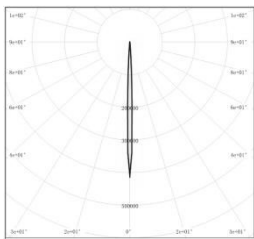

### Light Distribution @3000K Data

**MODEL:** AEP5MI-65MLV30BK  
**BEAM ANGLE:** 4°  
**POWER:** 70.64W  
**LUMENS:** 4019.8 lm  
**CBCP:** 432507 cd  
**EFFICACY:** 56.9 lm /W

**MODEL:** AEP5MI-65MLS30BK  
**BEAM ANGLE:** 6°  
**POWER:** 68.10W  
**LUMENS:** 3954.8 lm  
**CBCP:** 176617 cd  
**EFFICACY:** 58.07 lm /W