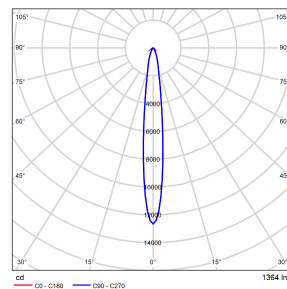

### Light Distribution @3000K Data

**MODEL:** AEP1MI-29ELS30BK  
**BEAM ANGLE:** 6°  
**POWER:** 34W  
**LUMENS:** 1725lm  
**CBCP:** /  
**EFFICACY:** 50.7lm/W

**MODEL:** AEP1MI-29EL130BK  
**BEAM ANGLE:** 13°  
**POWER:** 33.9W  
**LUMENS:** 1364lm  
**CBCP:** /  
**EFFICACY:** 40.2lm/W