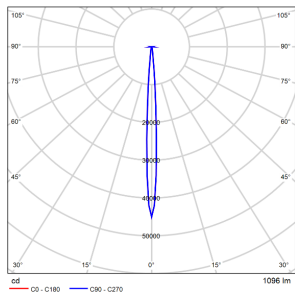

### Light Distribution @3000K Data

**MODEL:** AEP1SI-19ELS30BK  
**BEAM ANGLE:** 6°  
**POWER:** 22.2W  
**LUMENS:** 1096lm  
**CBCP:** /  
**EFFICACY:** 49.3lm/W

**MODEL:** AEP1SI-19EL130BK  
**BEAM ANGLE:** 13°  
**POWER:** 22.3W  
**LUMENS:** 868lm  
**CBCP:** /  
**EFFICACY:** 39lm/W