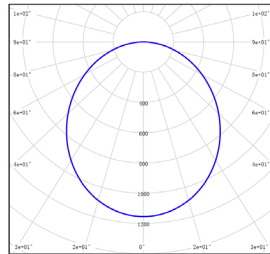

## Linear Luminaires

WAC ARCHITECTURAL

Project Name:

Type:

### LIGHT DISTRIBUTION@3000K LUMINAIRE DATA

<b>MODEL:</b>	AES510C-035ELP30BK
<b>BEAM ANGLE:</b>	112°
<b>POWER:</b>	38.5W
<b>LUMENS:</b>	3095lm
<b>CBCP:</b>	1105cd
<b>EFFICACY:</b>	80.2lm/W

<b>MODEL:</b>	AES510C-035ELY30BK
<b>BEAM ANGLE:</b>	106°
<b>POWER:</b>	38.5W
<b>LUMENS:</b>	3141lm
<b>CBCP:</b>	1160cd
<b>EFFICACY:</b>	82lm/W