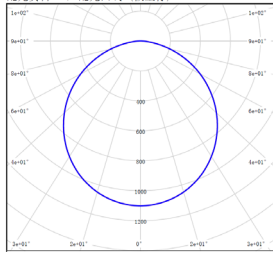

### LIGHT DISTRIBUTION@3000K LUMINAIRE DATA

<b>MODEL:</b>	AES510C-035ELP30BK
<b>BEAM ANGLE:</b>	112°
<b>POWER:</b>	38.5W
<b>LUMENS:</b>	3095lm
<b>CBCP:</b>	1105cd
<b>EFFICACY:</b>	80.2lm/W

<b>MODEL:</b>	AES510C-035ELY30BK
<b>BEAM ANGLE:</b>	106°
<b>POWER:</b>	38.5W
<b>LUMENS:</b>	3141lm
<b>CBCP:</b>	1160cd
<b>EFFICACY:</b>	82lm/W