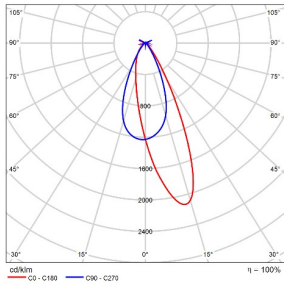

## LIGHT DISTRIBUTION@3000K LUMINAIRE DATA

**MODEL :** AJL16WLM18-OW930  
**BEAM ANGLE :** WALL WASHING  
**POWER :** 21W  
**LUMENS :** 1555lm  
**CBCP :** /  
**EFFICACY :** 74lm/W

**MODEL :** AJL16WLM26-OW930  
**BEAM ANGLE :** WALL WASHING  
**POWER :** 30W  
**LUMENS :** 2061lm  
**CBCP :** /  
**EFFICACY :** 69lm/W