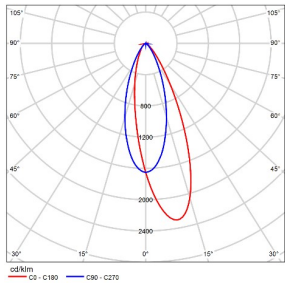

## LIGHT DISTRIBUTION@3000K LUMINAIRE DATA

**MODEL :** AJL15WLM06-OW930  
**BEAM ANGLE :** WALL WASHING  
**POWER :** 8W  
**LUMENS :** 519lm  
**CBCP :** /  
**EFFICACY :** 65lm/W

**MODEL :** AJL15WLM12-OW930  
**BEAM ANGLE :** WALL WASHING  
**POWER :** 15W  
**LUMENS :** 822lm  
**CBCP :** /  
**EFFICACY :** 55lm/W