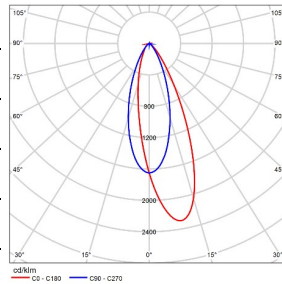

## LIGHT DISTRIBUTION@3000K LUMINAIRE DATA

**MODEL :** AJL15WLM06-OW930  
**BEAM ANGLE :** WALL WASHING  
**POWER :** 8W  
**LUMENS :** 519lm  
**CBCP :** /  
**EFFICACY :** 65lm/W

**MODEL :** AJL15WLM12-OW930  
**BEAM ANGLE :** WALL WASHING  
**POWER :** 15W  
**LUMENS :** 822lm  
**CBCP :** /  
**EFFICACY :** 55lm/W