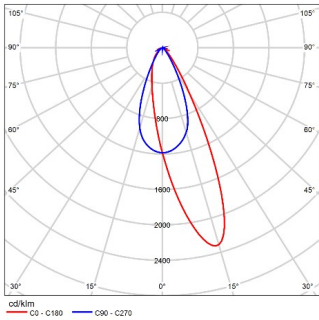

## LIGHT DISTRIBUTION@3000K LUMINAIRE DATA

MODEL : AJL17WLM34-OW930

BEAM ANGLE : WALL WASHING

POWER : 38W

LUMENS: 2464lm

CBCP : /

EFFICACY : 65lm/W