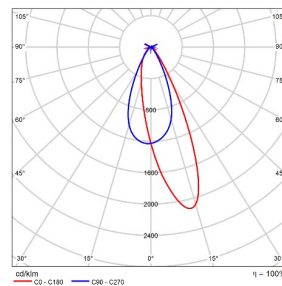

## LIGHT DISTRIBUTION@3000K LUMINAIRE DATA

**MODEL :** AJL16WLM18-OW930  
**BEAM ANGLE :** WALL WASHING  
**POWER :** 21W  
**LUMENS :** 1555lm  
**CBCP :** /  
**EFFICACY :** 74lm/W

**MODEL :** AJL16WLM26-OW930  
**BEAM ANGLE :** WALL WASHING  
**POWER :** 30W  
**LUMENS :** 2061lm  
**CBCP :** /  
**EFFICACY :** 69lm/W