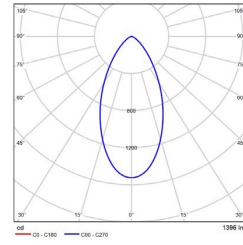

## LIGHT DISTRIBUTION@3000K LUMINAIRE DATA

**MODEL:** AELF610-48MT1BF3BK  
**BEAM ANGLE:** 19°  
**POWER:** 49.6W  
**LUMENS:** 1385lm  
**CBCP:** 5921cd  
**EFFICACY:** 27.9lm/W

**MODEL:** AELF610-48MT2BF3BK  
**BEAM ANGLE:** 26°  
**POWER:** 49.6W  
**LUMENS:** 1476lm  
**CBCP:** 4077cd  
**EFFICACY:** 29.8lm/W

**MODEL:** AELF610-48MT3BF3BK  
**BEAM ANGLE:** 39°  
**POWER:** 49.6W  
**LUMENS:** 1578lm  
**CBCP:** 2563cd  
**EFFICACY:** 31.8lm/W

**MODEL:** AELF610-48MT5BF3BK  
**BEAM ANGLE:** 51°  
**POWER:** 49.6W  
**LUMENS:** 1396lm  
**CBCP:** 1525cd  
**EFFICACY:** 28.1lm/W