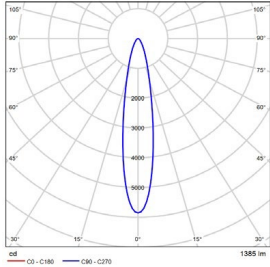

## LIGHT DISTRIBUTION@3000K LUMINAIRE DATA

**MODEL:** AELF610-48MT1BF3BK  
**BEAM ANGLE:** 19°  
**POWER:** 49.6W  
**LUMENS:** 1385lm  
**CBCP:** 5921cd  
**EFFICACY:** 27.9lm/W

**MODEL:** AELF610-48MT2BF3BK  
**BEAM ANGLE:** 26°  
**POWER:** 49.6W  
**LUMENS:** 1476lm  
**CBCP:** 4077cd  
**EFFICACY:** 29.8lm/W