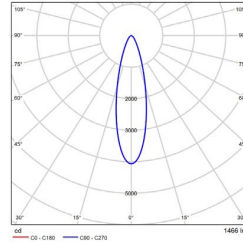

## LIGHT DISTRIBUTION@3000K LUMINAIRE DATA

**MODEL:** AELF610-48MT1BF3BK  
**BEAM ANGLE:** 19°  
**POWER:** 49.6W  
**LUMENS:** 1385lm  
**CBCP:** 5921cd  
**EFFICACY:** 27.9lm/W

**MODEL:** AELF610-48MT2BF3BK  
**BEAM ANGLE:** 26°  
**POWER:** 49.6W  
**LUMENS:** 1476lm  
**CBCP:** 4077cd  
**EFFICACY:** 29.8lm/W