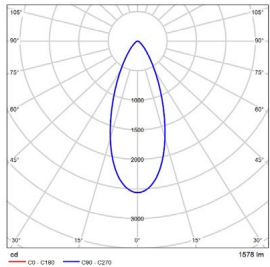

## LIGHT DISTRIBUTION@3000K LUMINAIRE DATA

**MODEL:** AELF610-48MT1BF3BK  
**BEAM ANGLE:** 19°  
**POWER:** 49.6W  
**LUMENS:** 1385lm  
**CBCP:** 5921cd  
**EFFICACY:** 27.9lm/W

**MODEL:** AELF610-48MT2BF3BK  
**BEAM ANGLE:** 26°  
**POWER:** 49.6W  
**LUMENS:** 1476lm  
**CBCP:** 4077cd  
**EFFICACY:** 29.8lm/W