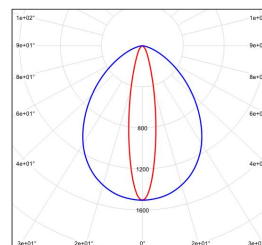

## LIGHT DISTRIBUTION@3000K LUMINAIRE DATA

<b>MODEL:</b>	AELF610-48MT1BF3BK
<b>BEAM ANGLE:</b>	19°
<b>POWER:</b>	49.6W
<b>LUMENS:</b>	1385lm
<b>CBCP:</b>	5921cd
<b>EFFICACY:</b>	27.9lm/W

<b>MODEL:</b>	AELF710-24ET2B30BK
<b>BEAM ANGLE:</b>	20X87°
<b>POWER:</b>	25.7W
<b>LUMENS:</b>	853lm
<b>CBCP:</b>	1275.5cd
<b>EFFICACY:</b>	33.1lm /W