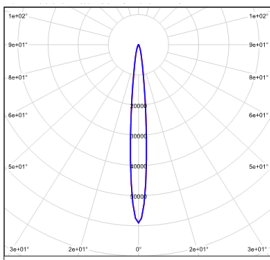

## LIGHT DISTRIBUTION@3000K LUMINAIRE DATA

**MODEL:** AELF610-48MT1BF3BK  
**BEAM ANGLE:** 19°  
**POWER:** 49.6W  
**LUMENS:** 1385lm  
**CBCP:** 5921cd  
**EFFICACY:** 27.9lm/W

**MODEL:** AELF610-48MT2BF3BK  
**BEAM ANGLE:** 26°  
**POWER:** 49.6W  
**LUMENS:** 1476lm  
**CBCP:** 4077cd  
**EFFICACY:** 29.8lm/W

**MODEL:** AELF610-48MT3BF3BK  
**BEAM ANGLE:** 39°  
**POWER:** 49.6W  
**LUMENS:** 1578lm  
**CBCP:** 2563cd  
**EFFICACY:** 31.8lm/W

**MODEL:** AELF610-48MT5BF3BK  
**BEAM ANGLE:** 51°  
**POWER:** 49.6W  
**LUMENS:** 1396lm  
**CBCP:** 1525cd  
**EFFICACY:** 28.1lm/W

**MODEL:** AELF610-48MTFB3BK  
**BEAM ANGLE:** 22X45°  
**POWER:** 49.6W  
**LUMENS:** 1390lm  
**CBCP:** 2922cd  
**EFFICACY:** 28lm/W

**MODEL:** AELF610-48ETVB30BK  
**BEAM ANGLE:** 6°  
**POWER:** 54.9W  
**LUMENS:** 3876lm  
**CBCP:** /  
**EFFICACY:** 70.1lm/W