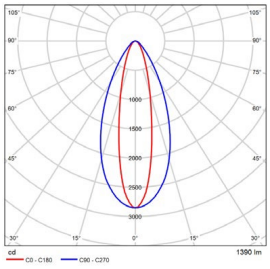

## LIGHT DISTRIBUTION@3000K LUMINAIRE DATA

**MODEL:** AELF610-48MT1BF3BK  
**BEAM ANGLE:** 19°  
**POWER:** 49.6W  
**LUMENS:** 1385lm  
**CBCP:** 5921cd  
**EFFICACY:** 27.9lm/W

**MODEL:** AELF610-48MT2BF3BK  
**BEAM ANGLE:** 26°  
**POWER:** 49.6W  
**LUMENS:** 1476lm  
**CBCP:** 4077cd  
**EFFICACY:** 29.8lm/W

**MODEL:** AELF610-48MT3BF3BK  
**BEAM ANGLE:** 39°  
**POWER:** 49.6W  
**LUMENS:** 1578lm  
**CBCP:** 2563cd  
**EFFICACY:** 31.8lm/W

**MODEL:** AELF610-48MT5BF3BK  
**BEAM ANGLE:** 51°  
**POWER:** 49.6W  
**LUMENS:** 1396lm  
**CBCP:** 1525cd  
**EFFICACY:** 28.1lm/W