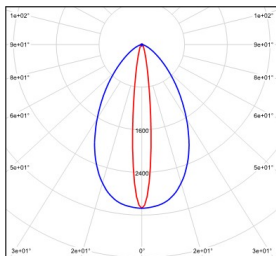

## LIGHT DISTRIBUTION@3000K LUMINAIRE DATA

<b>MODEL:</b>	AELF610-48MT1BF3BK
<b>BEAM ANGLE:</b>	19°
<b>POWER:</b>	49.6W
<b>LUMENS:</b>	1385lm
<b>CBCP:</b>	5921cd
<b>EFFICACY:</b>	27.9lm/W

<b>MODEL:</b>	AELF710-24ET2B30BK
<b>BEAM ANGLE:</b>	20X87°
<b>POWER:</b>	25.7W
<b>LUMENS:</b>	853lm
<b>CBCP:</b>	1275.5cd
<b>EFFICACY:</b>	33.1lm /W