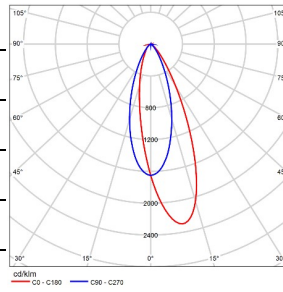

## LIGHT DISTRIBUTION@3000K LUMINAIRE DATA

**MODEL:** ATL15WLM06-OW930  
**BEAM ANGLE:** WALL WASHING  
**POWER:** 8W  
**LUMENS:** 519lm  
**CBCP:** /  
**EFFICACY:** 65lm/W

**MODEL:** ATL15WLM12-OW930  
**BEAM ANGLE:** WALL WASHING  
**POWER:** 15W  
**LUMENS:** 822lm  
**CBCP:** /  
**EFFICACY:** 55lm/W