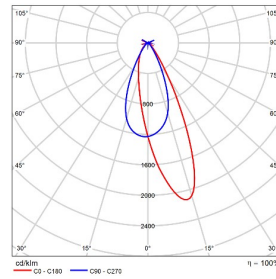

## LIGHT DISTRIBUTION@3000K LUMINAIRE DATA

<b>MODEL:</b>	ATL16WLM18-OW930
<b>BEAM ANGLE:</b>	Wall washing
<b>POWER:</b>	21W
<b>LUMENS:</b>	1555lm
<b>CBCP:</b>	/
<b>EFFICACY:</b>	74lm/W

<b>MODEL:</b>	ATL16WLM26-OW930
<b>BEAM ANGLE:</b>	Wall washing
<b>POWER:</b>	30W
<b>LUMENS:</b>	2061lm
<b>CBCP:</b>	/
<b>EFFICACY:</b>	69lm/W