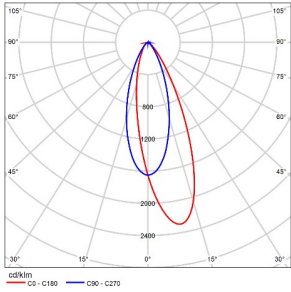

## LIGHT DISTRIBUTION@3000K LUMINAIRE DATA

**MODEL:** ATL15WLM06-OW930  
**BEAM ANGLE:** WALL WASHING  
**POWER:** 8W  
**LUMENS:** 519lm  
**CBCP:** /  
**EFFICACY:** 65lm/W

**MODEL:** ATL15WLM12-OW930  
**BEAM ANGLE:** WALL WASHING  
**POWER:** 15W  
**LUMENS:** 822lm  
**CBCP:** /  
**EFFICACY:** 55lm/W