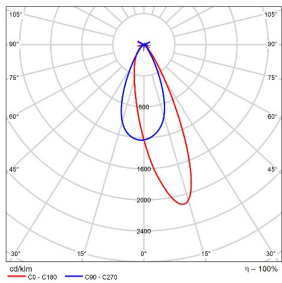

## LIGHT DISTRIBUTION@3000K LUMINAIRE DATA

<b>MODEL:</b>	ATL16WLM18-OW930
<b>BEAM ANGLE:</b>	Wall washing
<b>POWER:</b>	21W
<b>LUMENS:</b>	1555lm
<b>CBCP:</b>	/
<b>EFFICACY:</b>	74lm/W

<b>MODEL:</b>	ATL16WLM26-OW930
<b>BEAM ANGLE:</b>	Wall washing
<b>POWER:</b>	30W
<b>LUMENS:</b>	2061lm
<b>CBCP:</b>	/
<b>EFFICACY:</b>	69lm/W