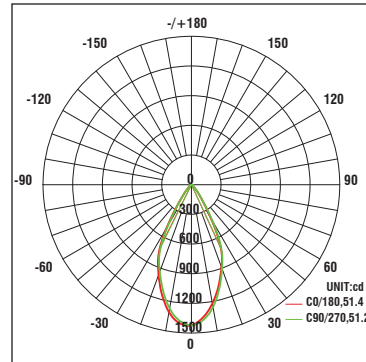

Wide Flood Beam: 55° Beam